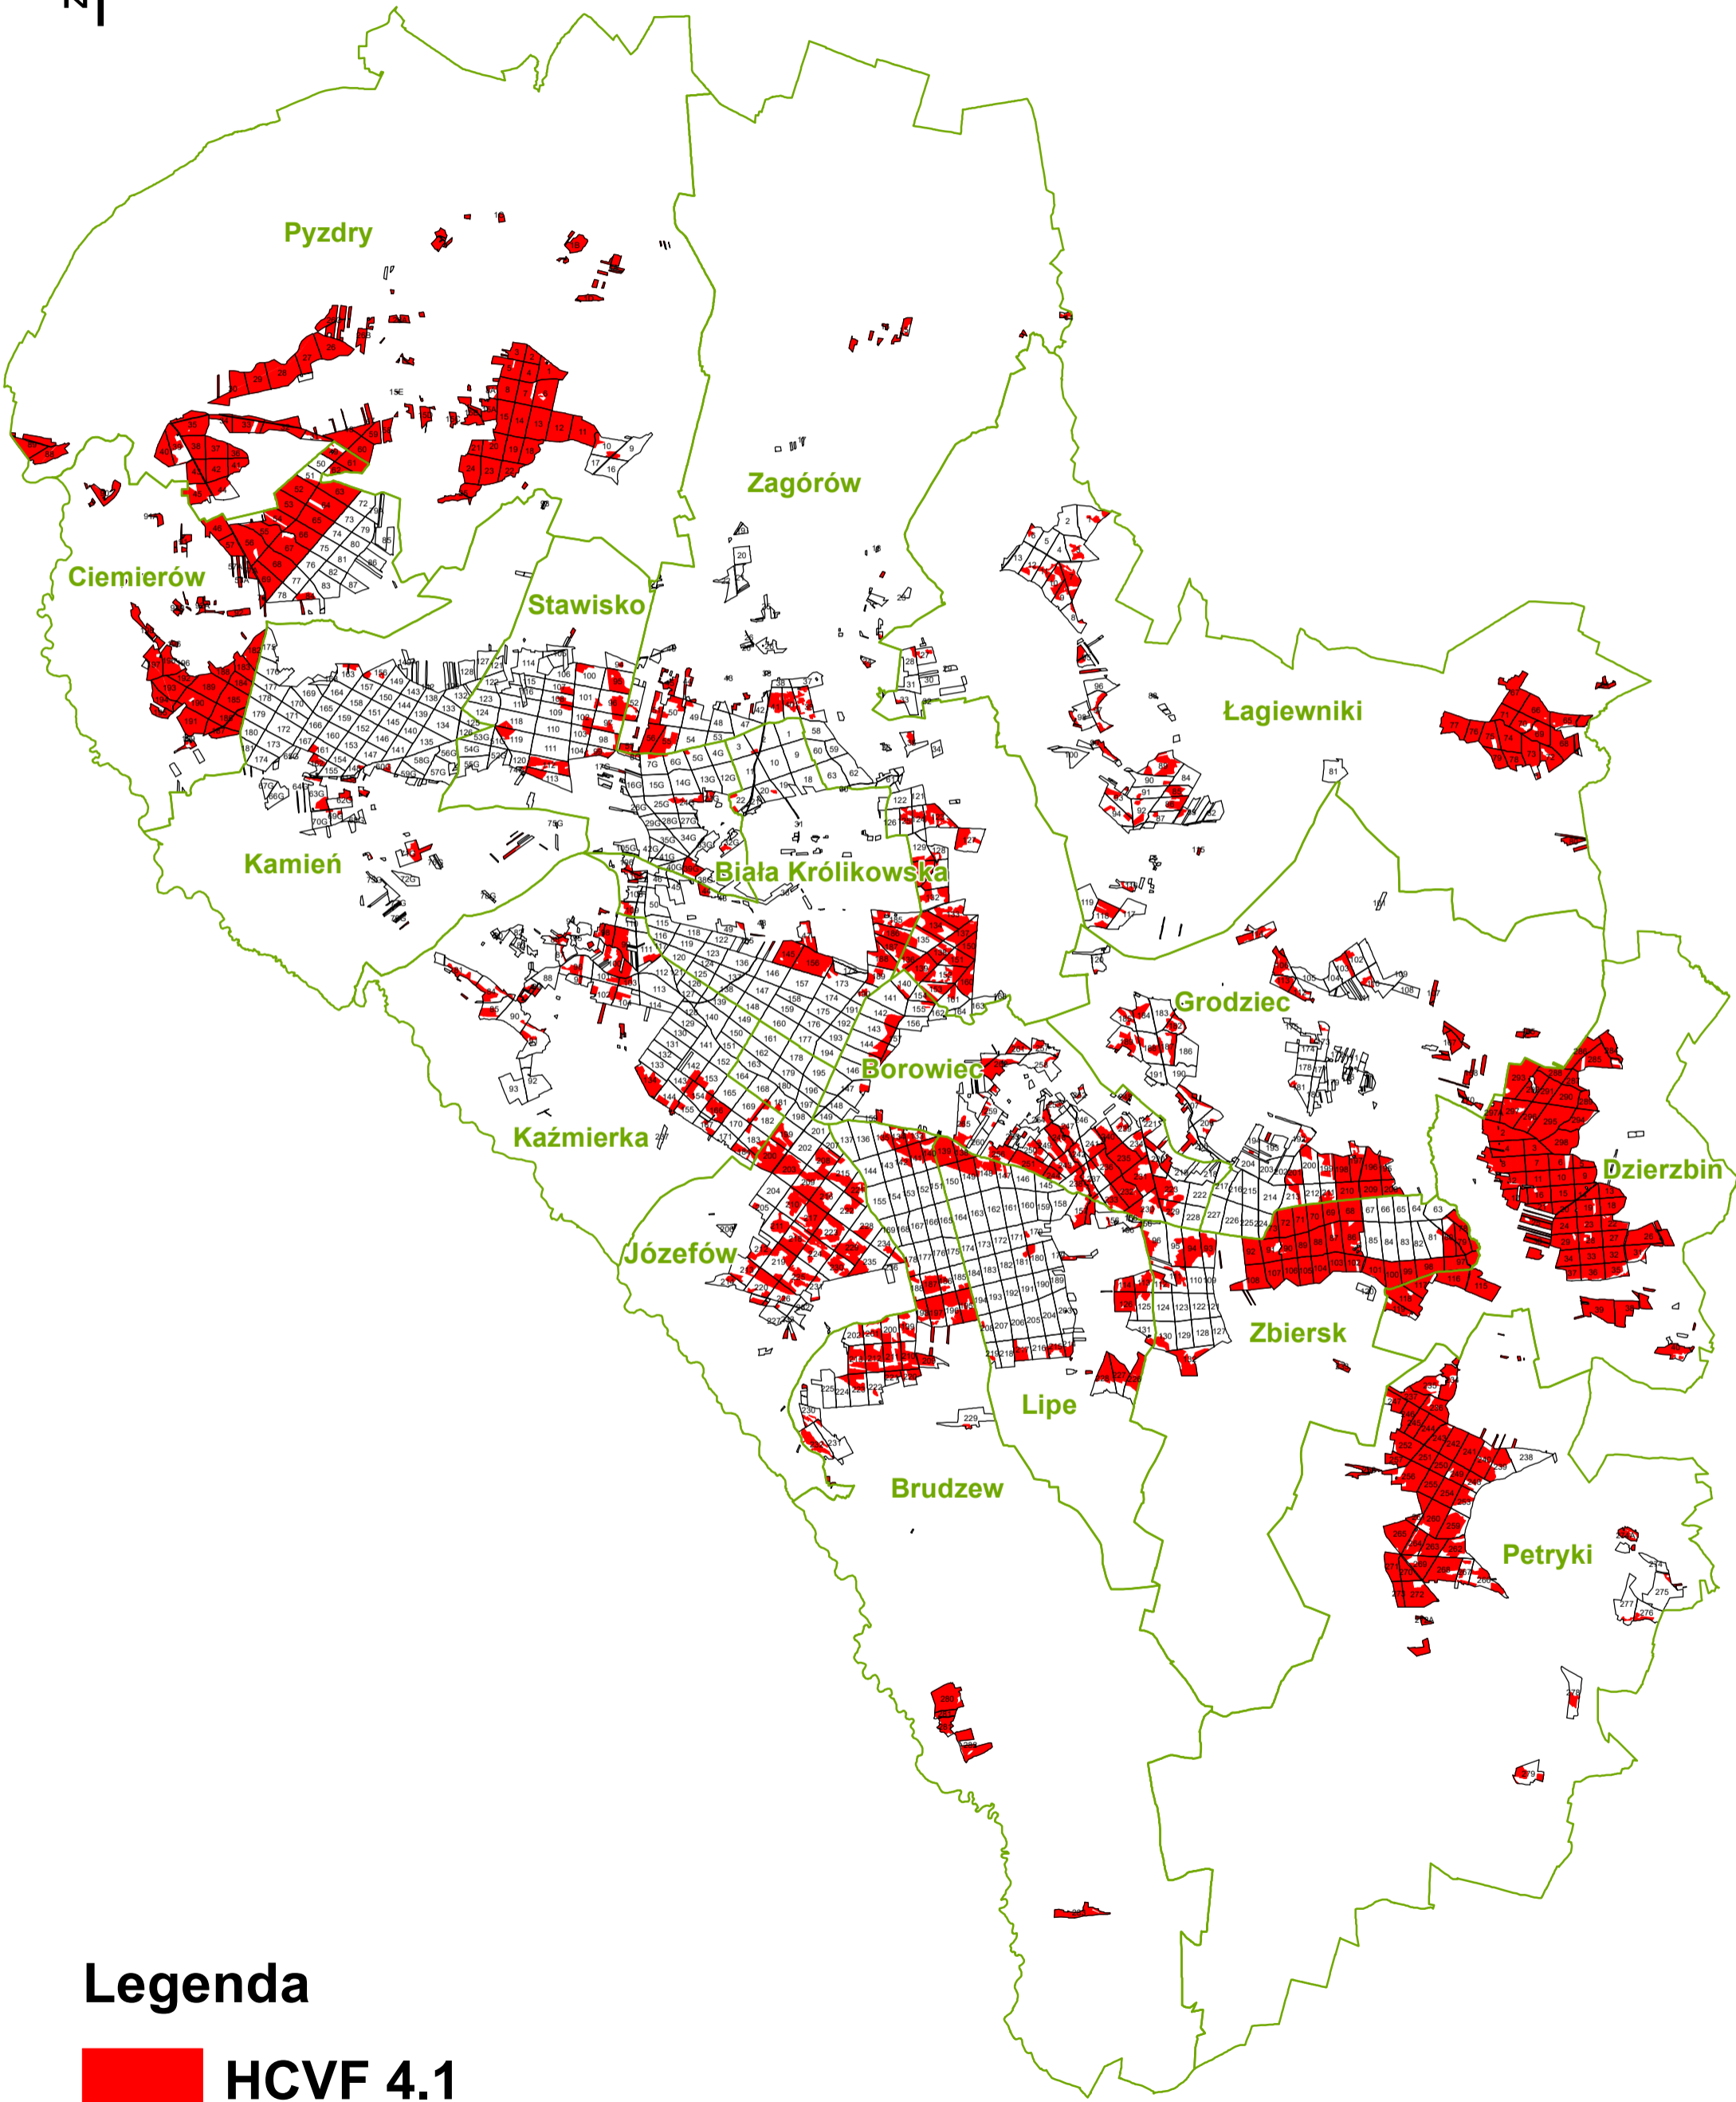

# Nadleśnictwo Grodziec

Regionalna Dyrekcja Lasów Państwowych w Poznaniu

## Lasy HCVF 4.1

1:150 000

### Legenda

 HCVF 4.1