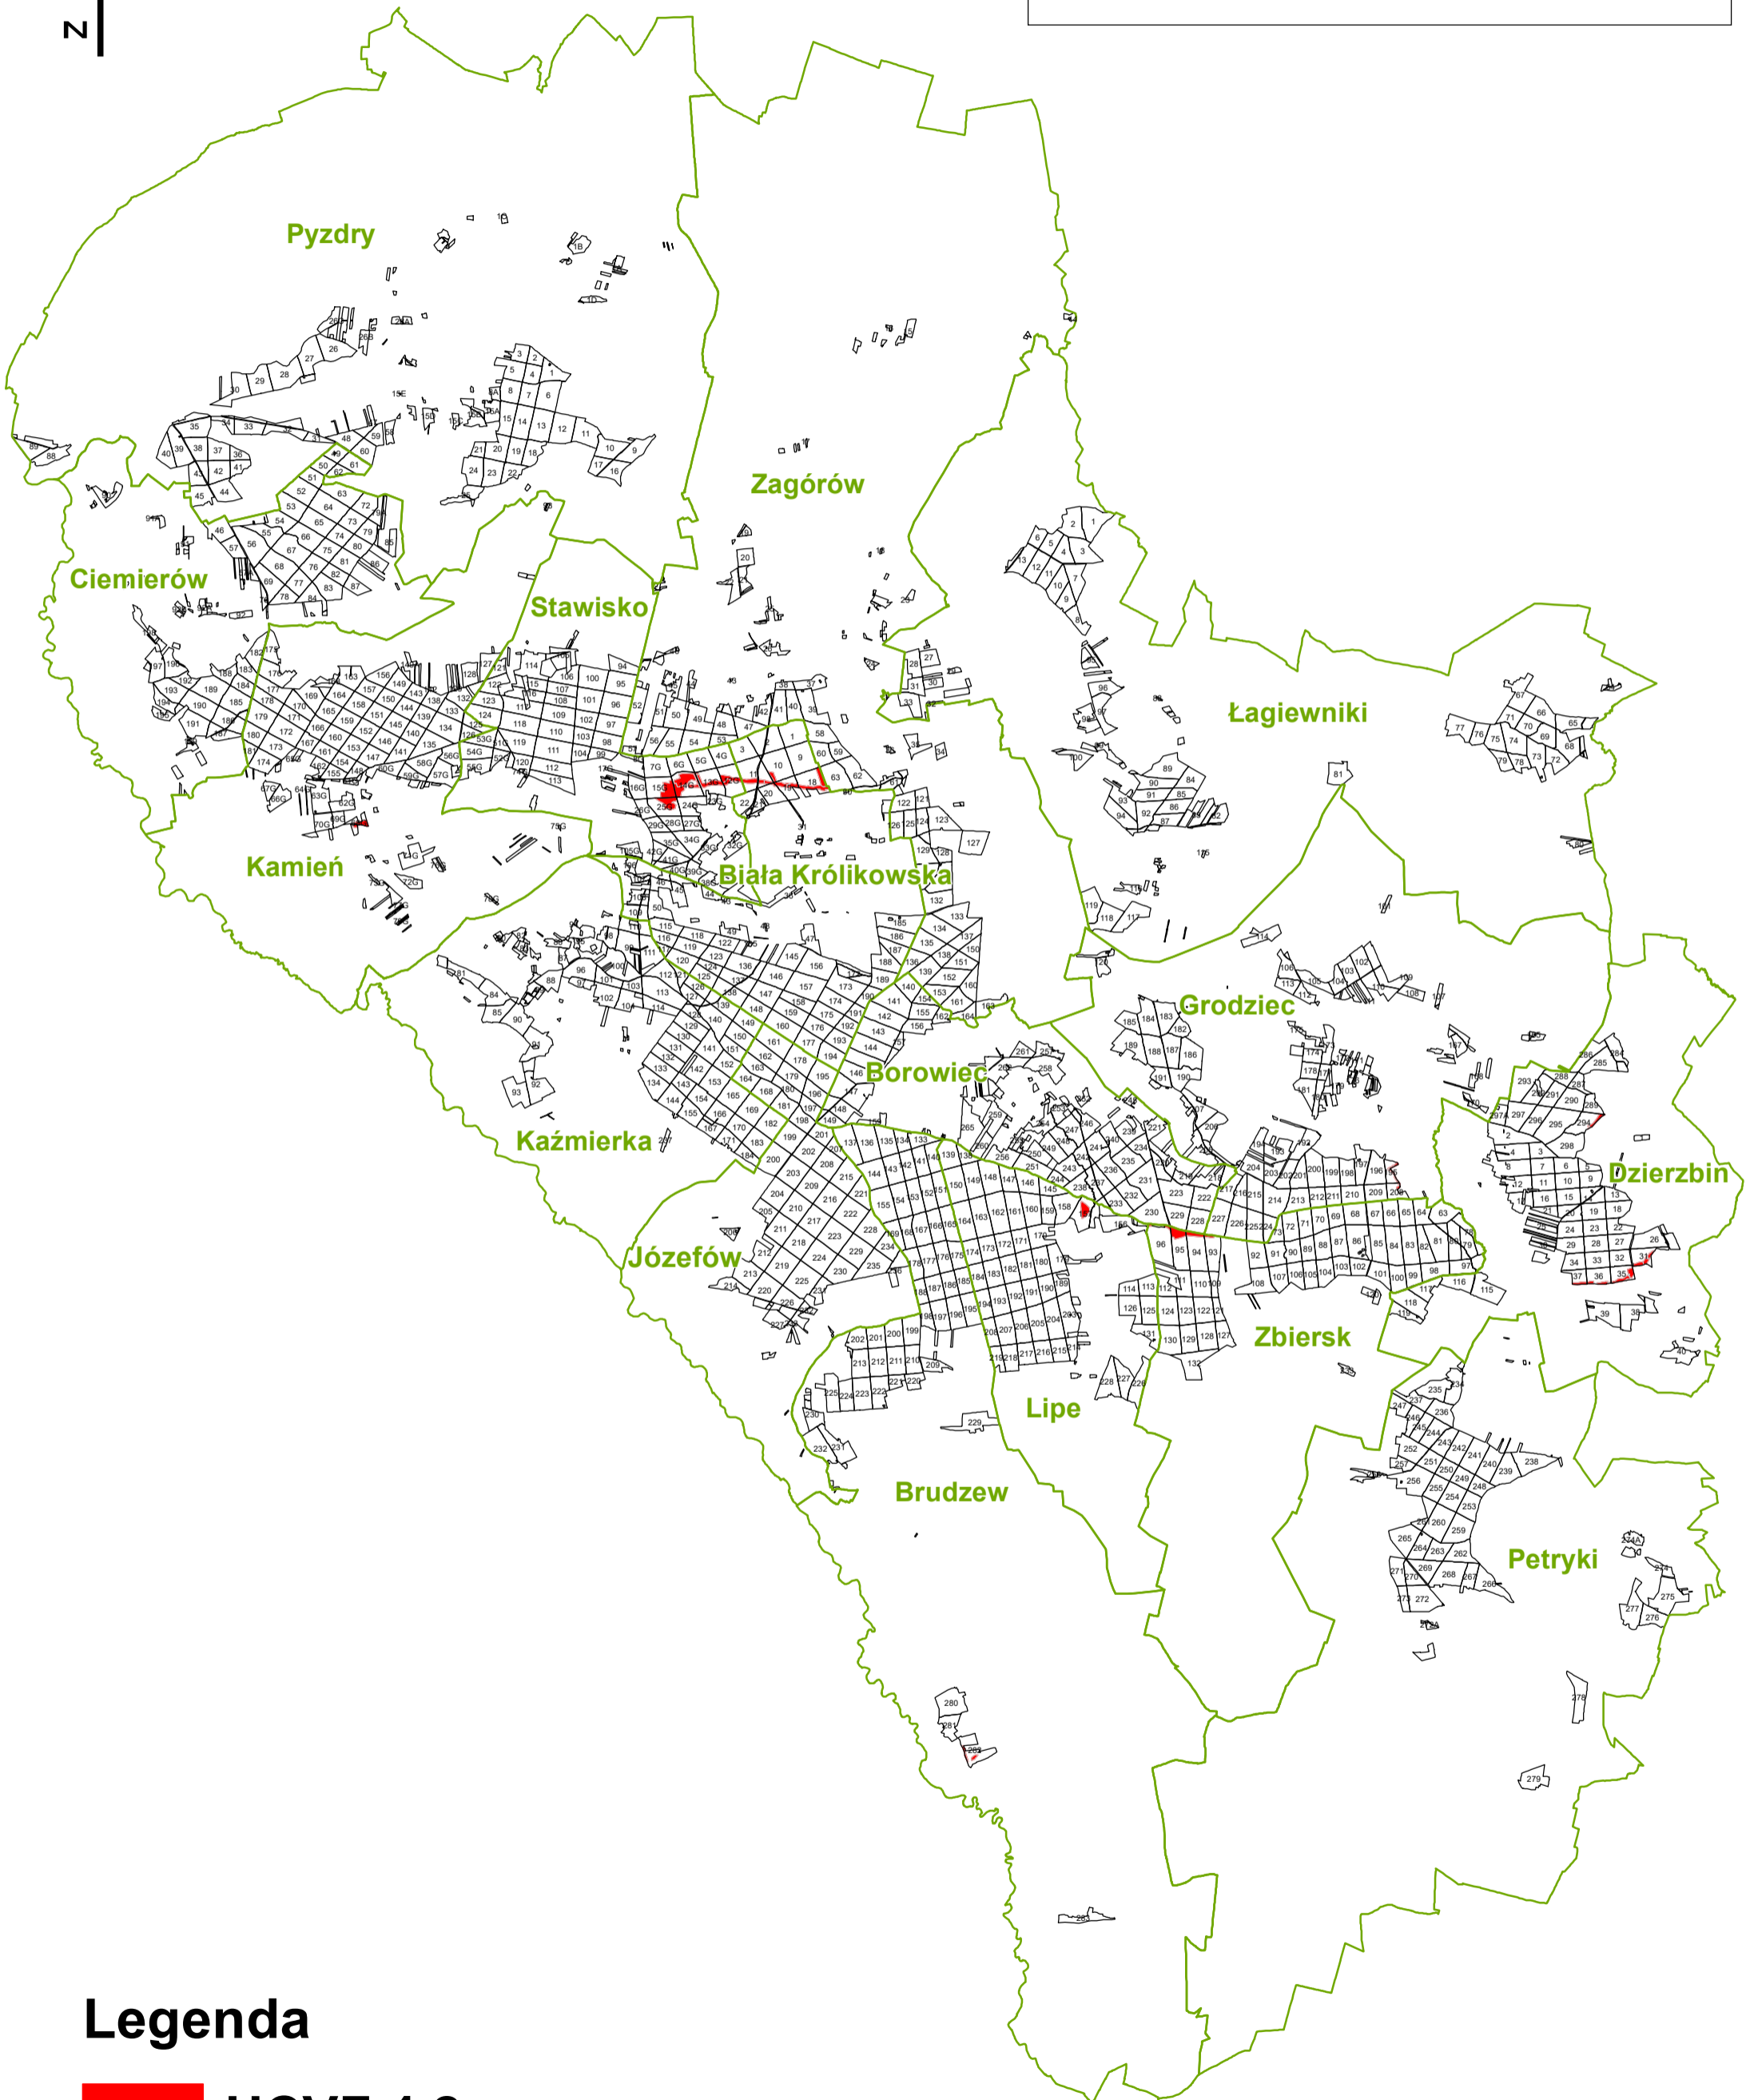

Nadleśnictwo Grodziec
Regionalna Dyrekcja Lasów Państwowych w Poznaniu
Lasy HCVF 4.2
1:150 000

Legenda

 **HCVF 4.2**